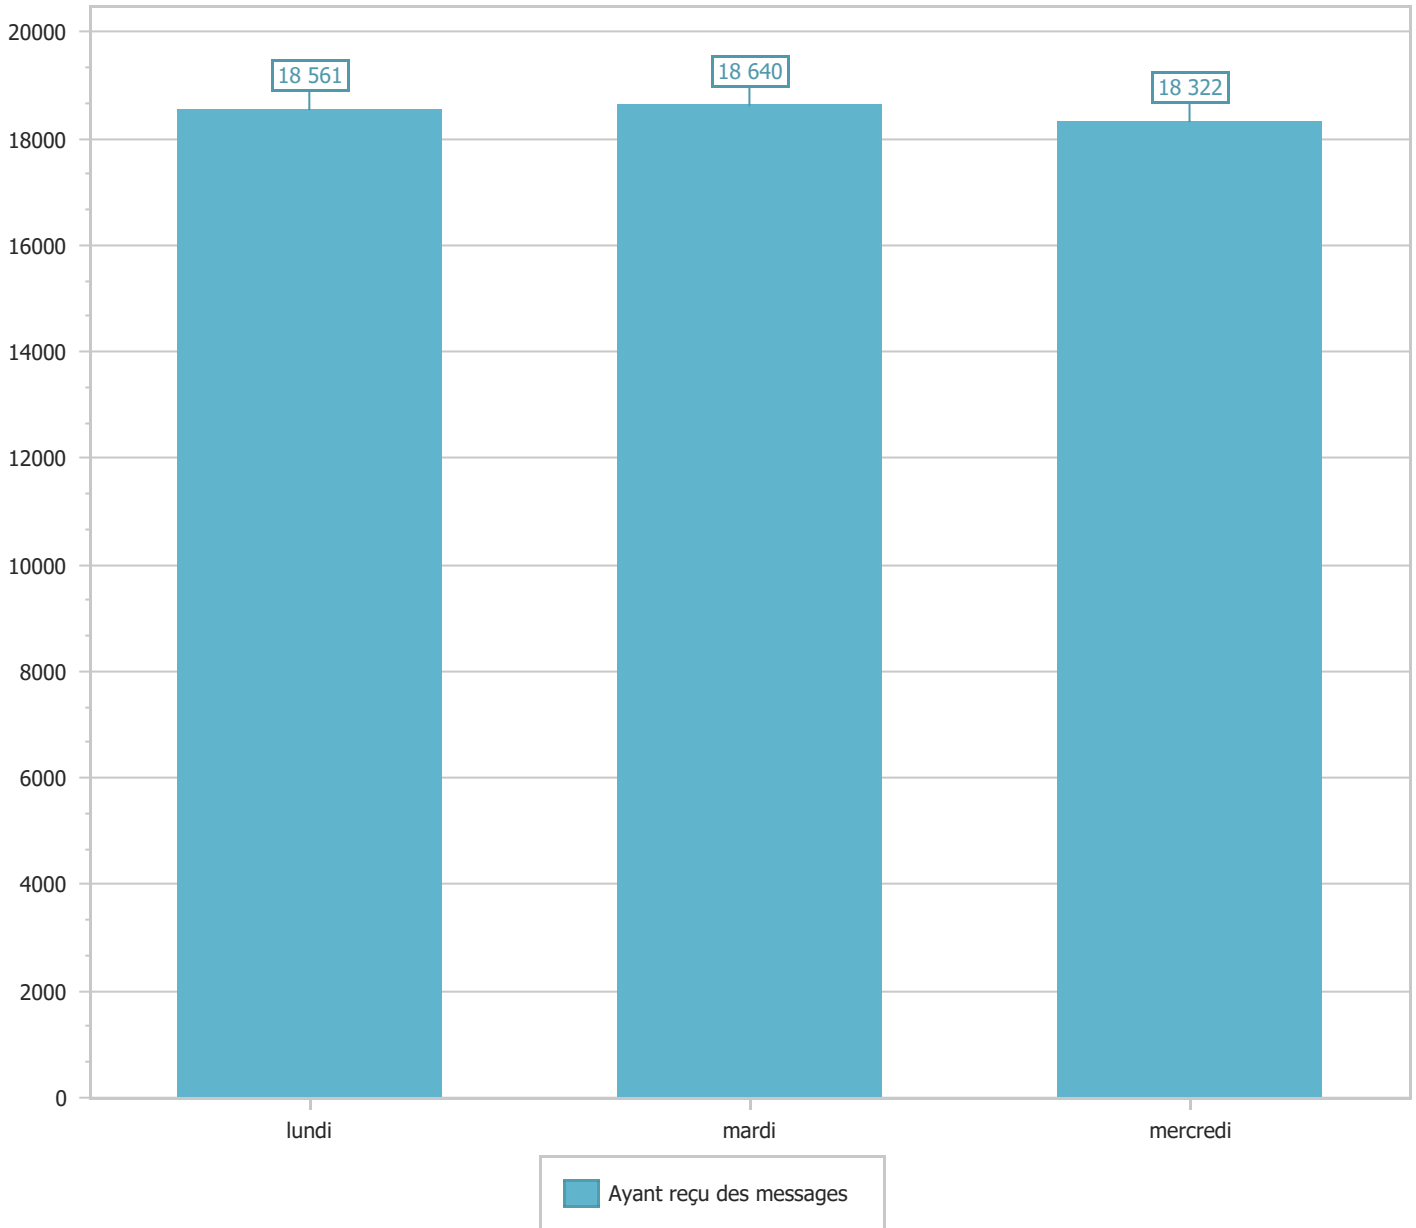

# Répartition des destinataires par jour de la semaine du 13/01/2023 au 15/01/2023

Sélection de Détails sur le type de destinataire - Tous les jours de la semaine, n destinataires compté une fois, Pendant les horaires de travail

Nombre de destinataires par jour (moyenne)

	Ayant envoyé des messages	Ayant reçu des messages
<b>Destinataires distincts (3 Jours) :</b>	<b>16 697 destinataires</b>	<b>18 807 destinataires</b>
<b>Moyenne (Jours/Semaine) :</b>	<b>15 297 destinataires</b>	<b>18 508 destinataires</b>