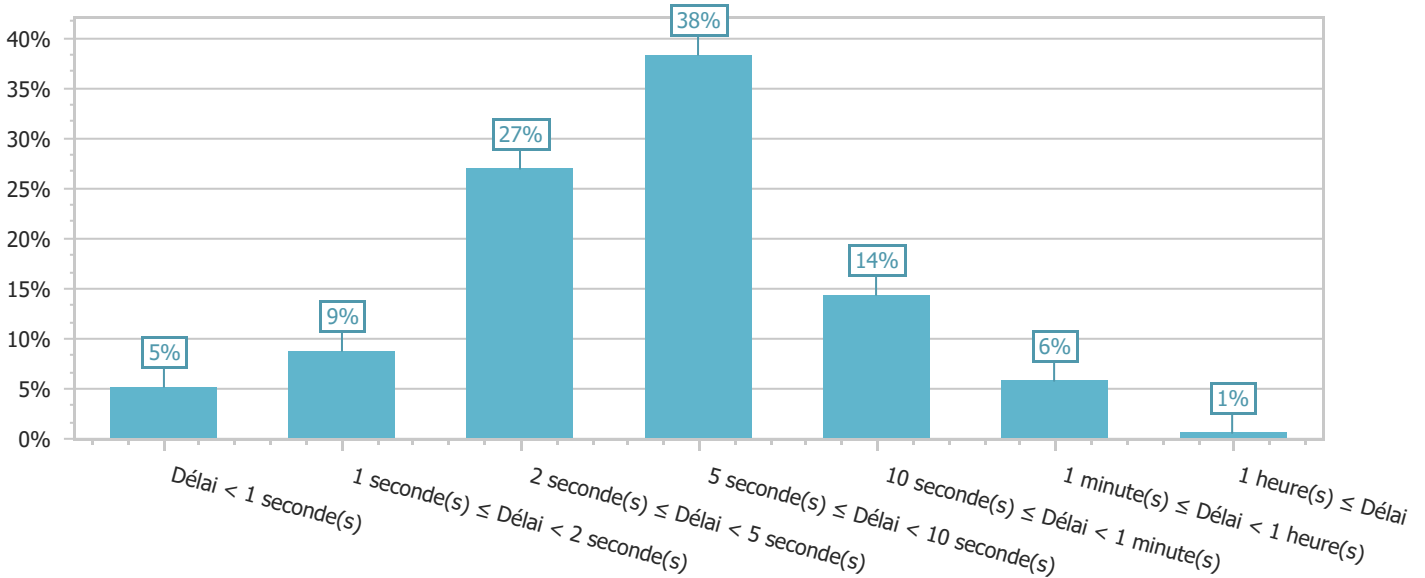

Messages internes remis dans les temps le 03/01/2023

Sélection de Type d'organisation

Nombre de messages

Délai de remise

Pourcentage de messages remis

Délai de remise

65 958 Message(s)

547 Mo

Temps de remise moyen : 4

Taille moyen : Mo