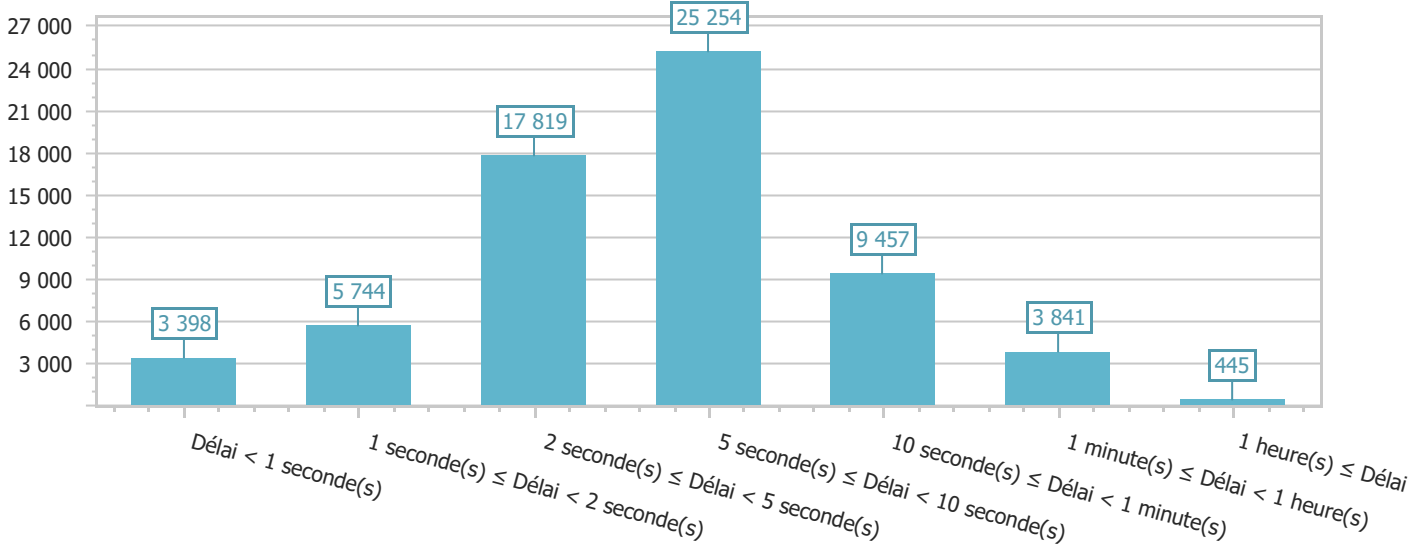

Messages internes remis dans les temps le 03/01/2023

Sélection de Type d'organisation

Nombre de messages

Délai de remise

Pourcentage de messages remis

Délai de remise

65 958 Message(s)

547 Mo

Temps de remise moyen : 4

Taille moyen : Mo