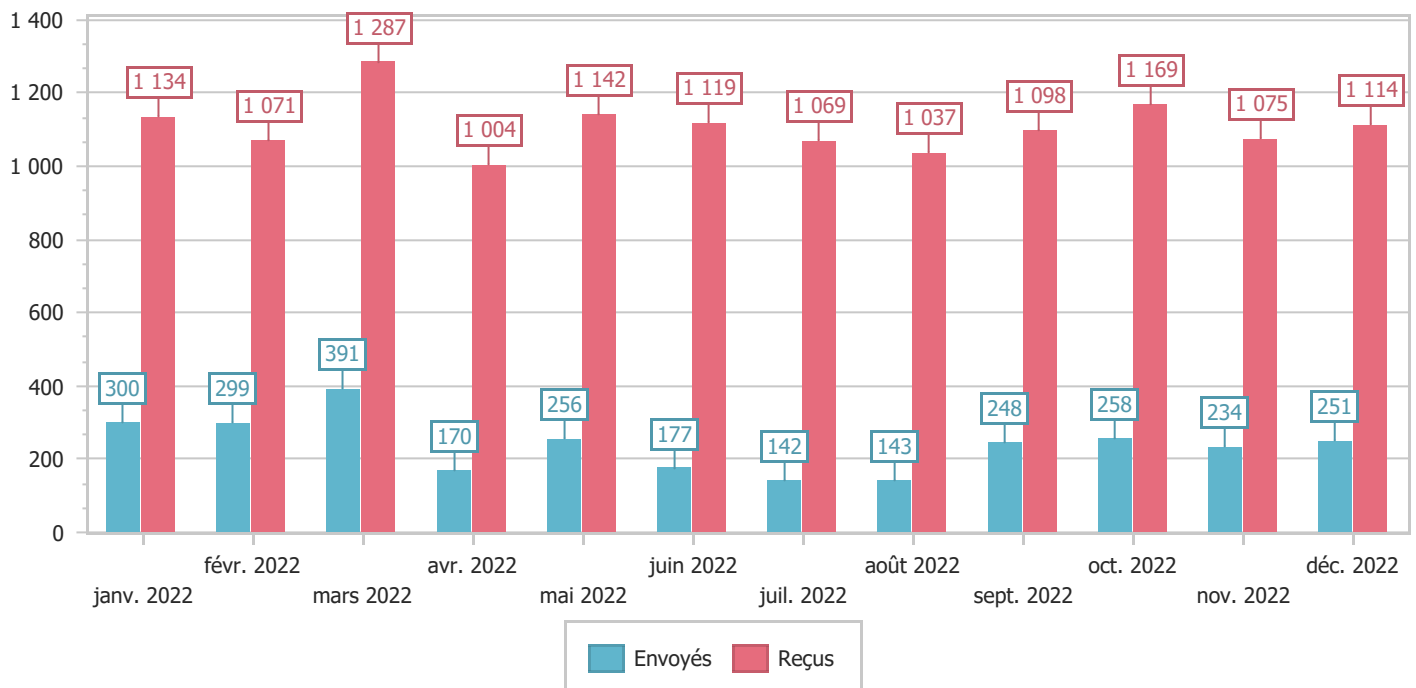

# Evolution du trafic des boîtes aux lettres d'Office 365 du 01/01/2022 au 31/12/2022

Sélection de Type d'organisation, Intervalle de temps : Mois, n destinataires compté une fois

## Office 365

Nombre de messages

Taille (Mo)

12 destinataires distincts	Envoyés		Reçus	
	Nombre	Taille (Mo)	Nombre	Taille (Mo)
<b>Total</b>	<b>54 131</b>	<b>2 870</b>	<b>156 835</b>	<b>13 320</b>
<b>Moyenne/destinataire</b>	<b>4 511</b>	<b>239</b>	<b>13 070</b>	<b>1 110</b>
<b>Moyenne/destinataire/Mois</b>	<b>376</b>	<b>20</b>	<b>1 089</b>	<b>93</b>