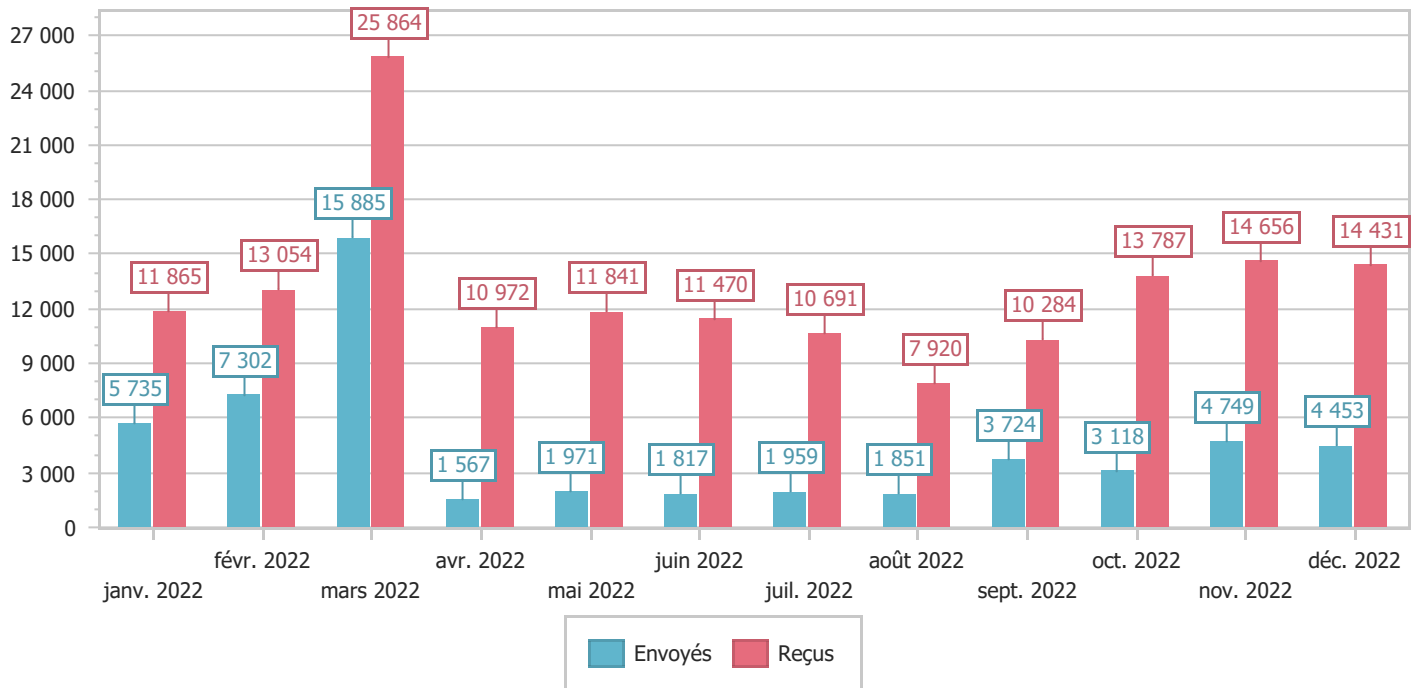

# Evolution du trafic des boîtes aux lettres d'Office 365 du 01/01/2022 au 31/12/2022

Sélection de Type d'organisation, Intervalle de temps : Mois, n destinataires compté une fois

## Office 365

Nombre de messages

Taille (Mo)

12 destinataires distincts	Envoyés		Reçus	
	Nombre	Taille (Mo)	Nombre	Taille (Mo)
<b>Total</b>	<b>54 131</b>	<b>2 870</b>	<b>156 835</b>	<b>13 320</b>
<b>Moyenne/destinataire</b>	<b>4 511</b>	<b>239</b>	<b>13 070</b>	<b>1 110</b>
<b>Moyenne/destinataire/Mois</b>	<b>376</b>	<b>20</b>	<b>1 089</b>	<b>93</b>