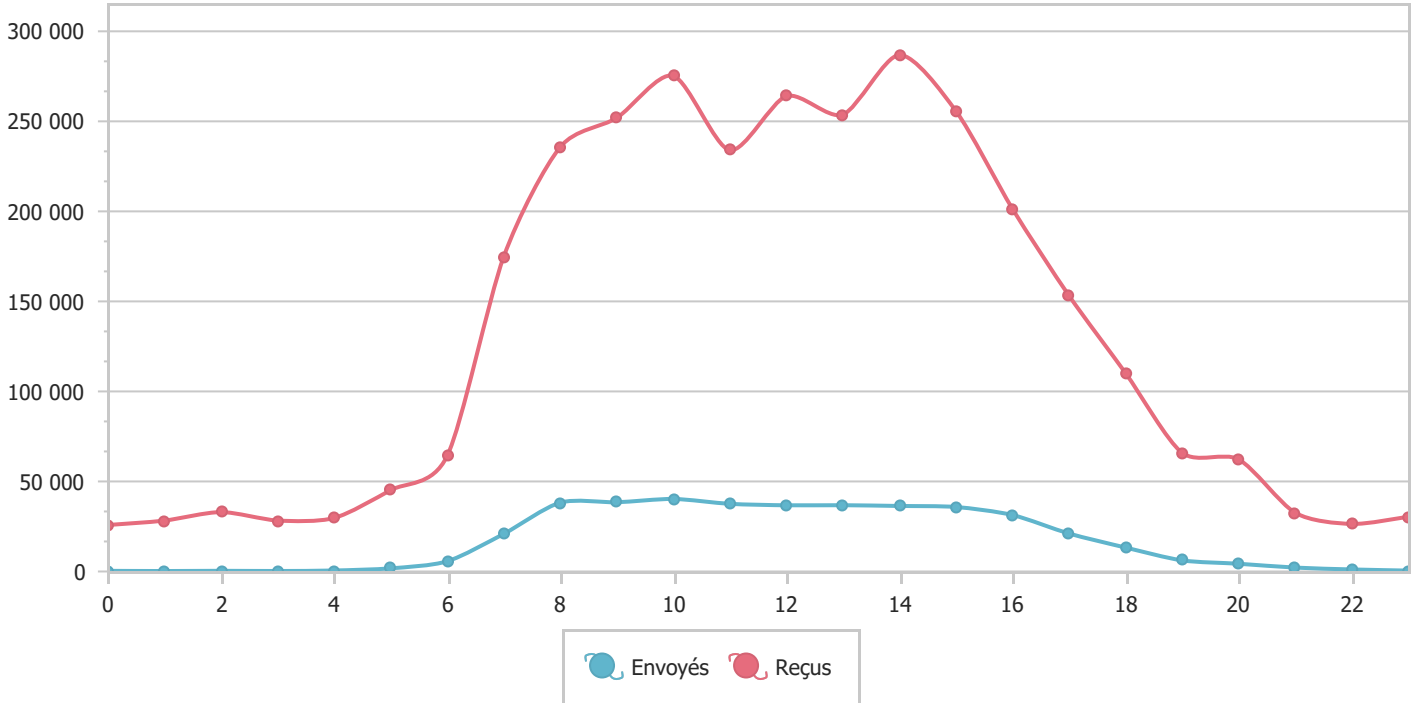

Trafic horaire moyen d'Office 365 du 15/01/2023 au 18/01/2023

Toute l'organisation - Tous les jours de la semaine, n destinataires compté une fois

Office 365

Jours confondus

Nombre de messages par heure (moyenne)

Taille (Go) heure (moyenne)

Envoyés

Reçus

Total (72 Heure) :	1 232 867 messages (237 Go)	9 521 657 messages (1 629 Go)
Moyenne (72 Heure) :	17 123 messages (3 Go)	132 245 messages (23 Go)