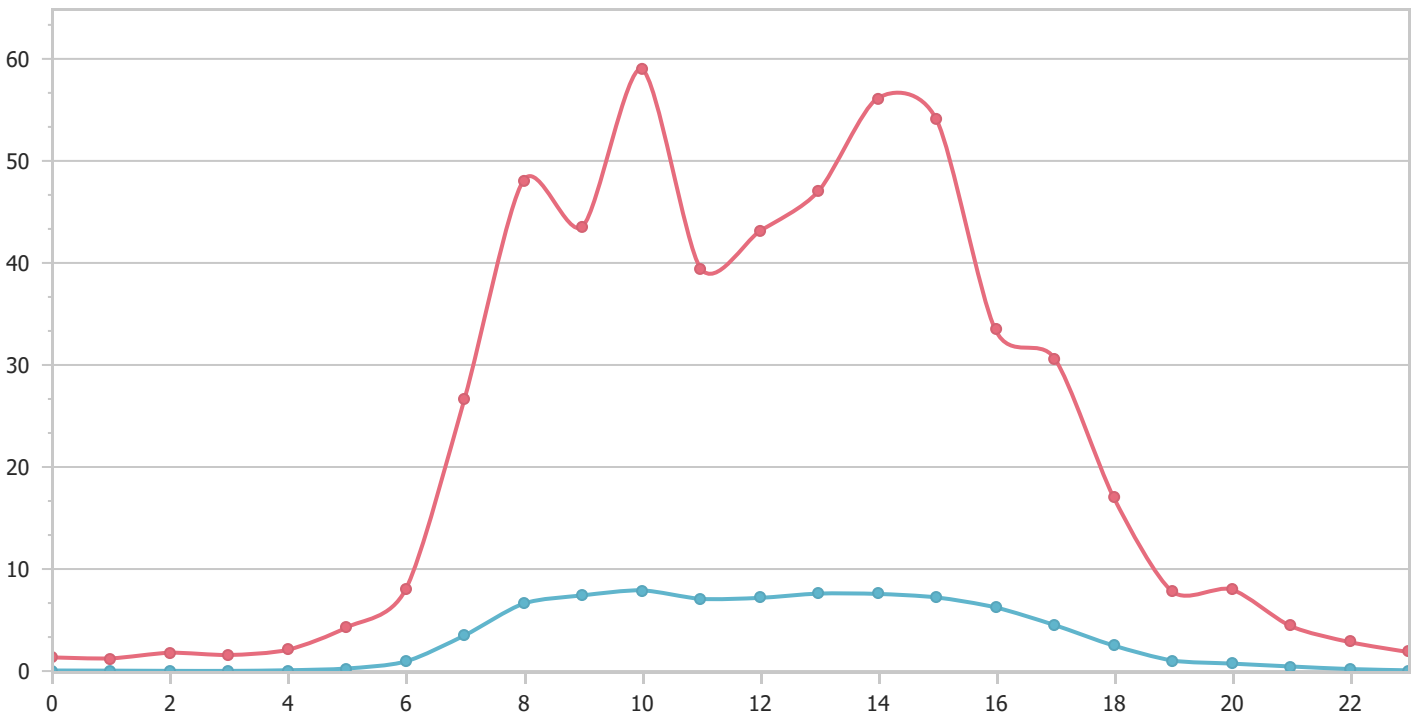

Trafic horaire moyen d'Office 365 du 15/01/2023 au 18/01/2023

Toute l'organisation - Tous les jours de la semaine, n destinataires compté une fois

Office 365

Jours confondus

Nombre de messages par heure (moyenne)

Taille (Go) heure (moyenne)

Envoyés

Reçus

Total (72 Heure) :	1 232 867 messages (237 Go)	9 521 657 messages (1 629 Go)
Moyenne (72 Heure) :	17 123 messages (3 Go)	132 245 messages (23 Go)